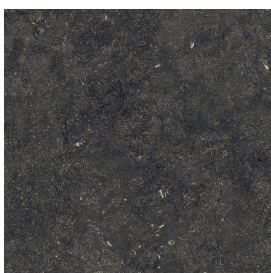

# Cube Evo

Раковина 50

Облицовка изделия

Рум Блэк Стоун  
Патинированный

Цвета и другие эстетические характеристики плитки на иллюстрациях на сайте являются ориентировочными. Перед покупкой всегда смотрите образцы вживую.