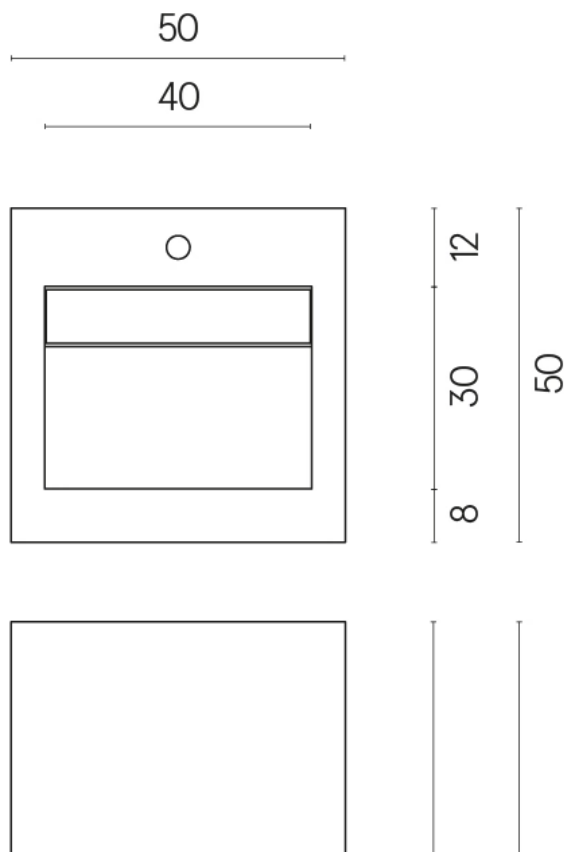

ИЗДЕЛИЕ С ВЫБРАННЫМИ ВАМИ ПАРАМЕТРАМИ.

Артикул:

620810000014

Cube Evo

Раковина 50

Облицовка изделия

Рум Блэк Стоун
Патинированный

Цвета и другие эстетические характеристики плитки на иллюстрациях на сайте являются ориентировочными. Перед покупкой всегда смотрите образцы вживую.