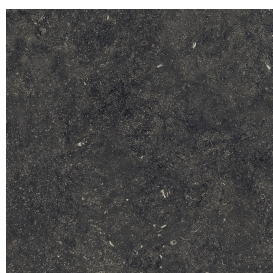

ИЗДЕЛИЕ С ВЫБРАННЫМИ ВАМИ ПАРАМЕТРАМИ.

Артикул:

620810000014

Cube Evo

Раковина 50

Облицовка изделия

Рум Блэк Стоун
Патинированный

Цвета и другие эстетические характеристики плитки на иллюстрациях на сайте являются ориентировочными. Перед покупкой всегда смотрите образцы вживую.