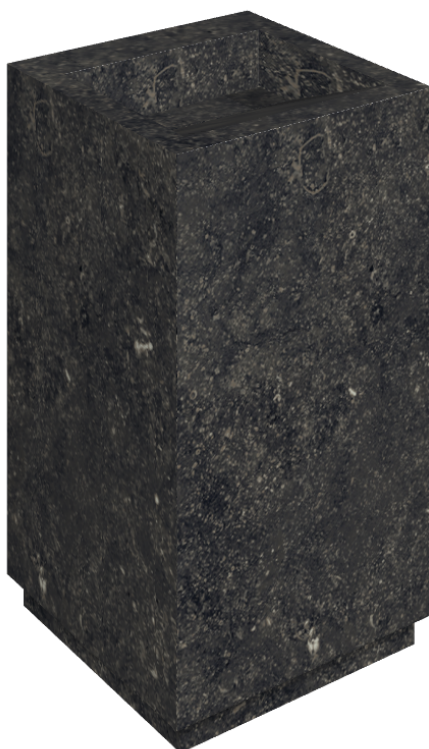

ИЗДЕЛИЕ С ВЫБРАННЫМИ ВАМИ ПАРАМЕТРАМИ.

Артикул:

620810000014

# Cube Evo

Раковина 50

Облицовка изделия

Рум Блэк Стоун  
Патинированный

Цвета и другие эстетические характеристики плитки на иллюстрациях на сайте являются ориентировочными. Перед покупкой всегда смотрите образцы вживую.