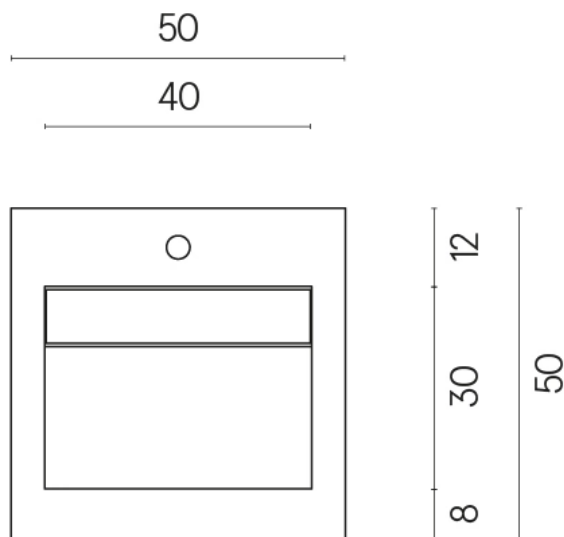

ИЗДЕЛИЕ С ВЫБРАННЫМИ ВАМИ ПАРАМЕТРАМИ.

Артикул:

620810000014

Cube Evo

Раковина 50

Облицовка изделия

Шарм Экстра
Силвер Натуральный

Цвета и другие эстетические характеристики плитки на иллюстрациях на сайте являются ориентировочными. Перед покупкой всегда смотрите образцы вживую.