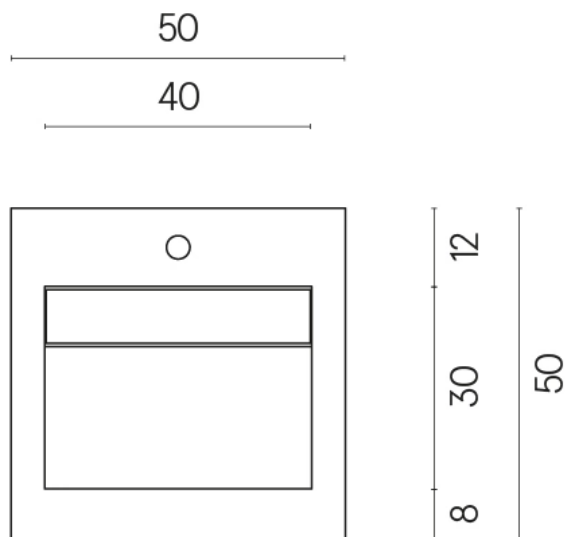

ИЗДЕЛИЕ С ВЫБРАННЫМИ ВАМИ ПАРАМЕТРАМИ.

Артикул:

620810000014

Cube Evo

Раковина 50

Облицовка изделия

Шарм Экстра
Аркадия
Натуральный

Цвета и другие эстетические характеристики плитки на иллюстрациях на сайте являются ориентировочными. Перед покупкой всегда смотрите образцы вживую.