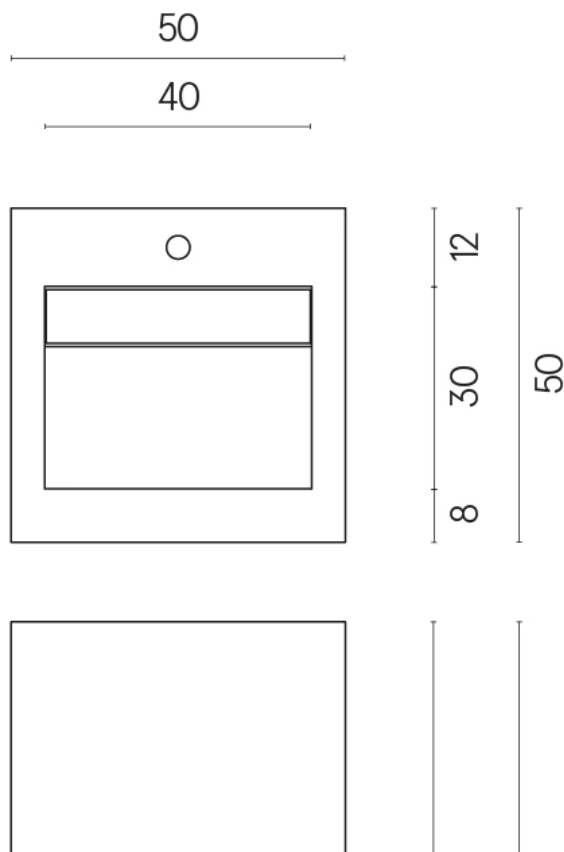

ИЗДЕЛИЕ С ВЫБРАННЫМИ ВАМИ ПАРАМЕТРАМИ.

Артикул:

620810000014

Cube Evo

Раковина 50

Облицовка изделия

Шарм Экстра Лаза
Натуральный

Цвета и другие эстетические характеристики плитки на иллюстрациях на сайте являются ориентировочными. Перед покупкой всегда смотрите образцы вживую.