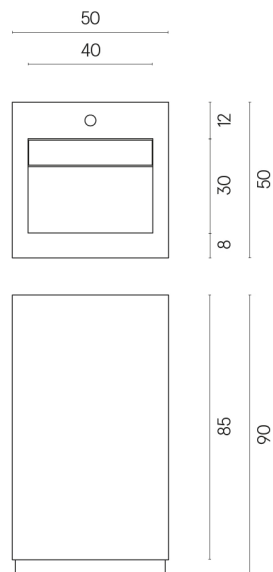

ИЗДЕЛИЕ С ВЫБРАННЫМИ ВАМИ ПАРАМЕТРАМИ.

Артикул:

620810000014

Cube Evo

Раковина 50

Облицовка изделия

Серфейс Стил
Натуральный

Цвета и другие эстетические характеристики плитки на иллюстрациях на сайте являются ориентировочными. Перед покупкой всегда смотрите образцы вживую.