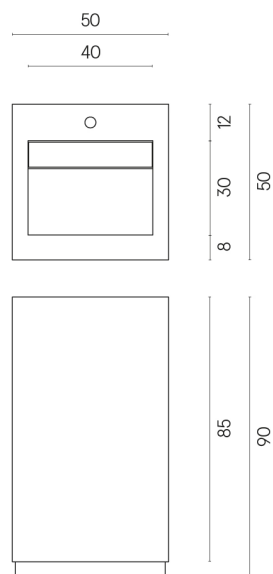

ИЗДЕЛИЕ С ВЫБРАННЫМИ ВАМИ ПАРАМЕТРАМИ.

Артикул:

620810000014

Cube Evo

Раковина 50

Облицовка изделия

Контемпора Флэйр
Патинированный

Цвета и другие эстетические характеристики плитки на иллюстрациях на сайте являются ориентировочными. Перед покупкой всегда смотрите образцы вживую.