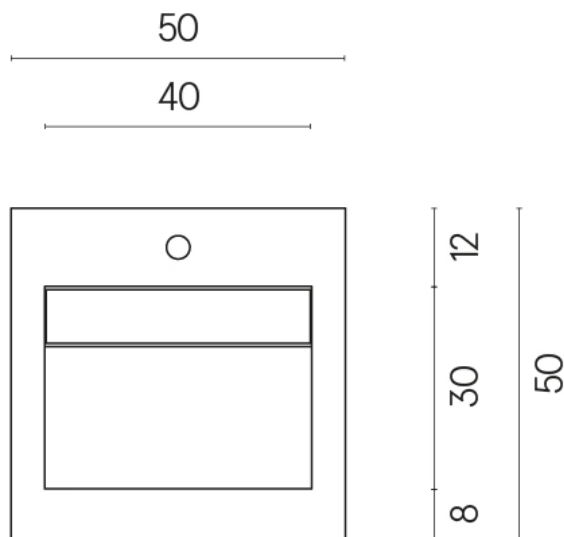

ИЗДЕЛИЕ С ВЫБРАННЫМИ ВАМИ ПАРАМЕТРАМИ.

Артикул:

620810000014

Cube Evo

Раковина 50

Облицовка изделия

Шарм Эво Антрацит
Натуральный

Цвета и другие эстетические характеристики плитки на иллюстрациях на сайте являются ориентировочными. Перед покупкой всегда смотрите образцы вживую.