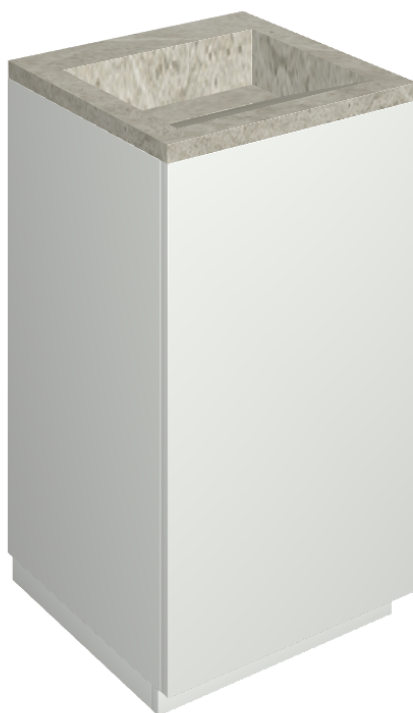

ИЗДЕЛИЕ С ВЫБРАННЫМИ ВАМИ ПАРАМЕТРАМИ.

Артикул:

620810000028

Cube Air

Раковина 50 White

Облицовка изделия

Метрополис
Абсолют Сильвер
Натуральный

Цвета и другие эстетические характеристики плитки на иллюстрациях на сайте являются ориентировочными. Перед покупкой всегда смотрите образцы вживую.