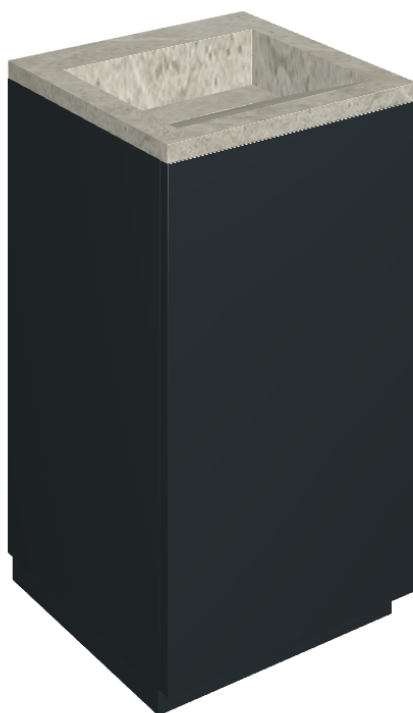

ИЗДЕЛИЕ С ВЫБРАННЫМИ ВАМИ ПАРАМЕТРАМИ.

Артикул:

620810000029

Cube Air

Раковина 50 Black

Облицовка изделия

Метрополис
Абсолют Сильвер
Натуральный

Цвета и другие эстетические характеристики плитки на иллюстрациях на сайте являются ориентировочными. Перед покупкой всегда смотрите образцы вживую.