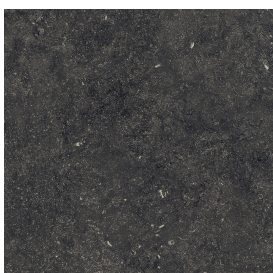

# Cube Air

Раковина 50 Black

Облицовка изделия

Рум Блэк Стоун  
Патинированный

Цвета и другие эстетические характеристики плитки на иллюстрациях на сайте являются ориентировочными. Перед покупкой всегда смотрите образцы вживую.