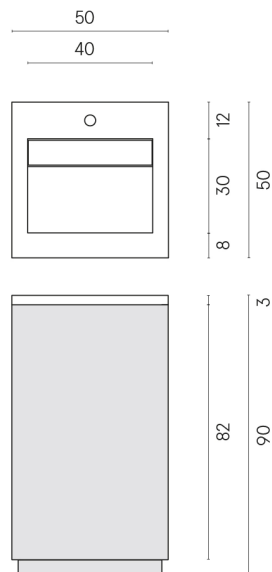

ИЗДЕЛИЕ С ВЫБРАННЫМИ ВАМИ ПАРАМЕТРАМИ.

Артикул:

620810000029

Cube Air

Раковина 50 Black

Облицовка изделия

Шарм Экстра
Каррара
Натуральный

Цвета и другие эстетические характеристики плитки на иллюстрациях на сайте являются ориентировочными. Перед покупкой всегда смотрите образцы вживую.