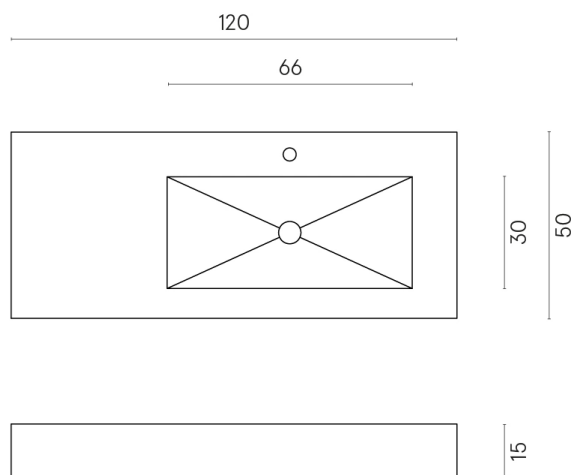

ИЗДЕЛИЕ С ВЫБРАННЫМИ ВАМИ ПАРАМЕТРАМИ.

Артикул: 620810000009

Fly

Раковина 120 Правая

Облицовка изделия

Этернум Крим
Натуральный

Цвета и другие эстетические характеристики плитки на иллюстрациях на сайте являются ориентировочными. Перед покупкой всегда смотрите образцы вживую.