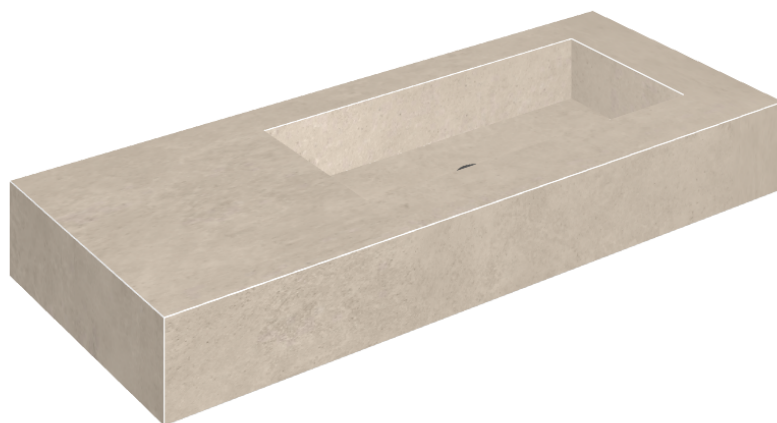

ИЗДЕЛИЕ С ВЫБРАННЫМИ ВАМИ ПАРАМЕТРАМИ.

Артикул: 620810000009

Fly

Раковина 120 Правая

Облицовка изделия

Этернум Крим
Натуральный

Цвета и другие эстетические характеристики плитки на иллюстрациях на сайте являются ориентировочными. Перед покупкой всегда смотрите образцы вживую.