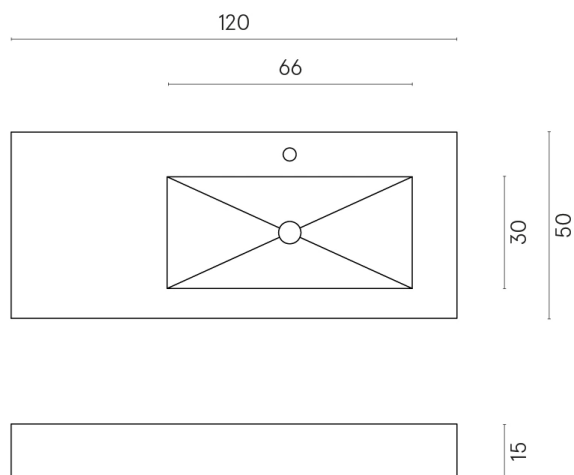

ИЗДЕЛИЕ С ВЫБРАННЫМИ ВАМИ ПАРАМЕТРАМИ.

Артикул: 620810000009

Fly

Раковина 120 Правая

Облицовка изделия

Континуум Стоун
Грэй Натуральный

Цвета и другие эстетические характеристики плитки на иллюстрациях на сайте являются ориентировочными. Перед покупкой всегда смотрите образцы вживую.