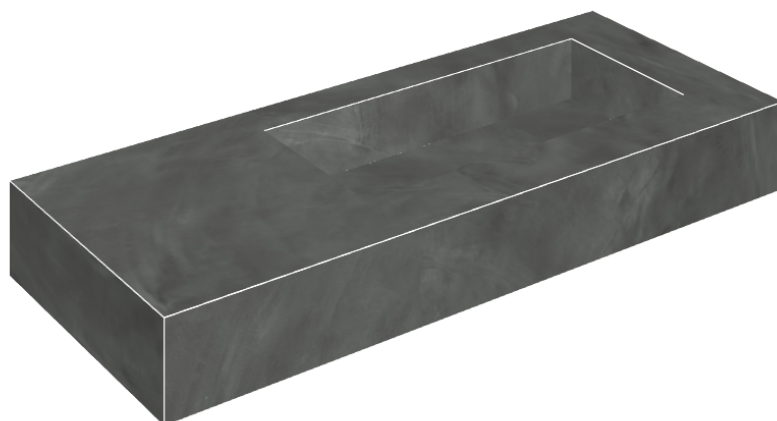

ИЗДЕЛИЕ С ВЫБРАННЫМИ ВАМИ ПАРАМЕТРАМИ.

Артикул: 620810000009

## Раковина 120 Правая

Облицовка изделия

Континуум Петрол  
Натуральный

Цвета и другие эстетические характеристики плитки на иллюстрациях на сайте являются ориентировочными. Перед покупкой всегда смотрите образцы вживую.