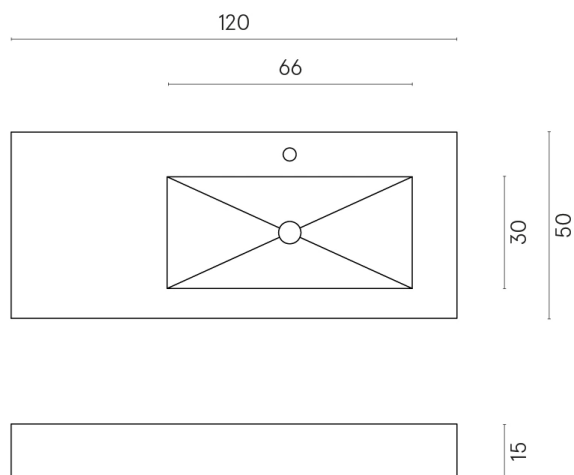

ИЗДЕЛИЕ С ВЫБРАННЫМИ ВАМИ ПАРАМЕТРАМИ.

Артикул: 620810000009

Fly

Раковина 120 Правая

Облицовка изделия

Шарм Эдванс
Палиссандро Дарк
Люкс

Цвета и другие эстетические характеристики плитки на иллюстрациях на сайте являются ориентировочными. Перед покупкой всегда смотрите образцы вживую.