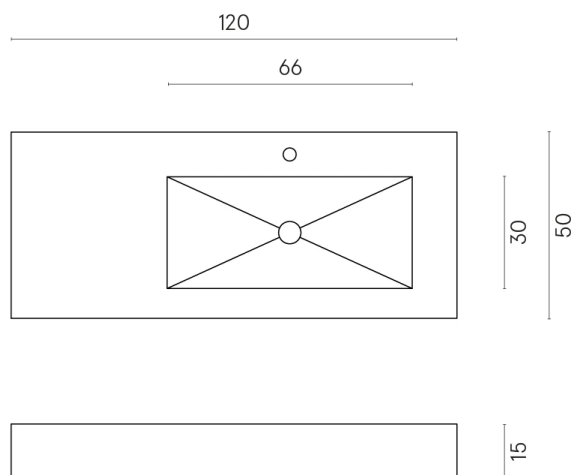

ИЗДЕЛИЕ С ВЫБРАННЫМИ ВАМИ ПАРАМЕТРАМИ.

Артикул: 620810000009

**Fly**

Раковина 120 Правая

Облицовка изделия

Шарм Эдванс Силк  
Грэй  
Патинированный

Цвета и другие эстетические характеристики плитки на иллюстрациях на сайте являются ориентировочными. Перед покупкой всегда смотрите образцы вживую.