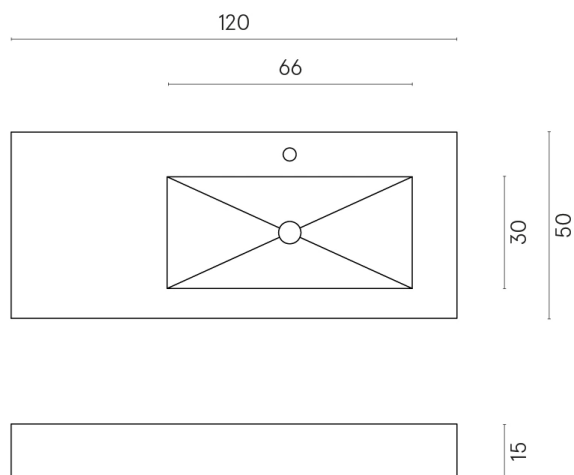

## Раковина 120 Правая

Облицовка изделия

Шарм Эдванс  
Травертино Романо  
Патинированный

Цвета и другие эстетические характеристики плитки на иллюстрациях на сайте являются ориентировочными. Перед покупкой всегда смотрите образцы вживую.