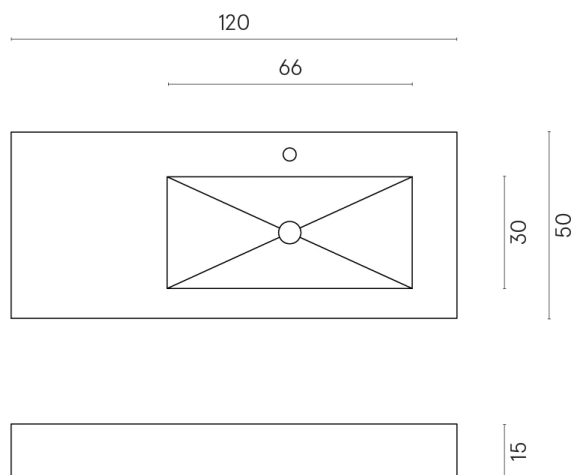

ИЗДЕЛИЕ С ВЫБРАННЫМИ ВАМИ ПАРАМЕТРАМИ.

Артикул: 620810000009

Fly

Раковина 120 Правая

Облицовка изделия

Шарм Эдванс
Алабастро Уайт
Натуральный

Цвета и другие эстетические характеристики плитки на иллюстрациях на сайте являются ориентировочными. Перед покупкой всегда смотрите образцы вживую.