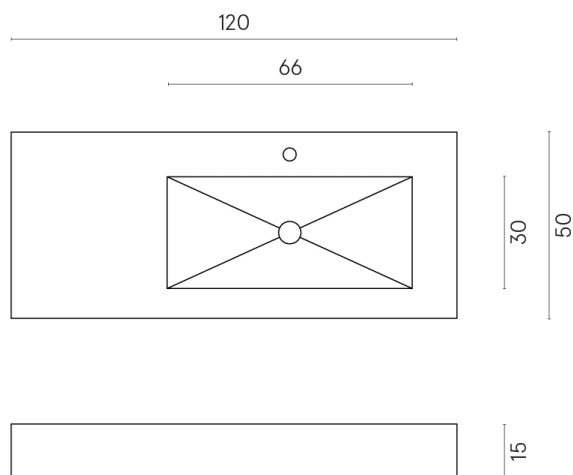

ИЗДЕЛИЕ С ВЫБРАННЫМИ ВАМИ ПАРАМЕТРАМИ.

Артикул: 620810000009

Fly

Раковина 120 Правая

Облицовка изделия

Шарм Эдванс
Платинум Уайт
Натуральный

Цвета и другие эстетические характеристики плитки на иллюстрациях на сайте являются ориентировочными. Перед покупкой всегда смотрите образцы вживую.