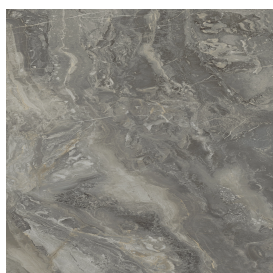

## Раковина 120 Правая

Облицовка изделия

Шарм Делюкс  
Гриджио Оробио  
Натуральный

Цвета и другие эстетические характеристики плитки на иллюстрациях на сайте являются ориентировочными. Перед покупкой всегда смотрите образцы вживую.