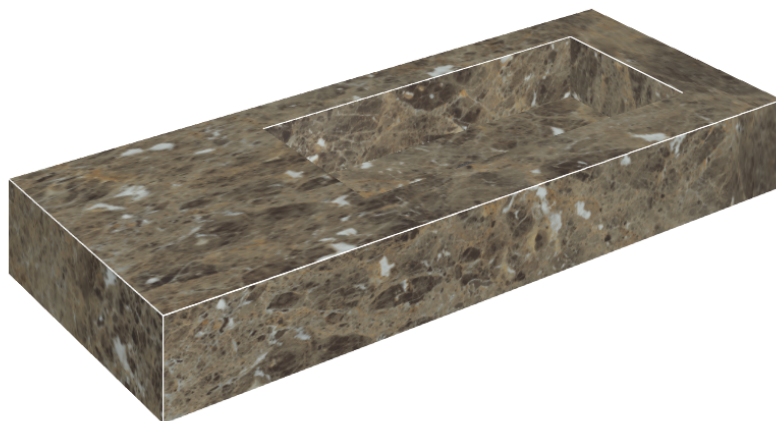

ИЗДЕЛИЕ С ВЫБРАННЫМИ ВАМИ ПАРАМЕТРАМИ.

Артикул: 620810000009

Fly

Раковина 120 Правая

Облицовка изделия

Шарм Делюкс
Император Дарк
Натуральный

Цвета и другие эстетические характеристики плитки на иллюстрациях на сайте являются ориентировочными. Перед покупкой всегда смотрите образцы вживую.