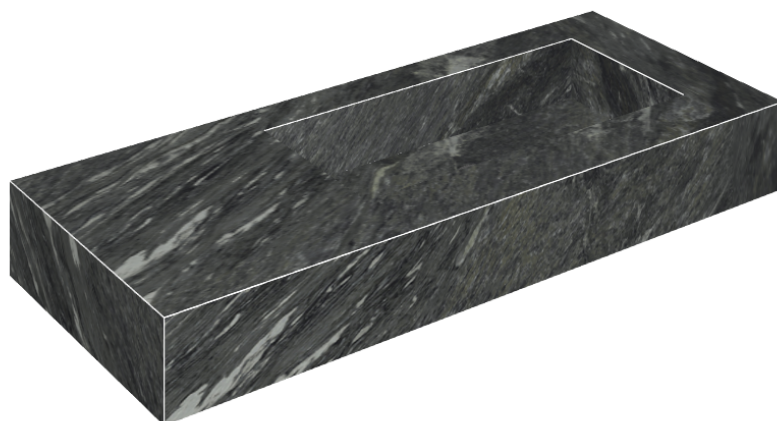

ИЗДЕЛИЕ С ВЫБРАННЫМИ ВАМИ ПАРАМЕТРАМИ.

Артикул: 620810000009

Fly

Раковина 120 Правая

Облицовка изделия

Скайфолл Неро
Смеральдо
Натуральный

Цвета и другие эстетические характеристики плитки на иллюстрациях на сайте являются ориентировочными. Перед покупкой всегда смотрите образцы вживую.