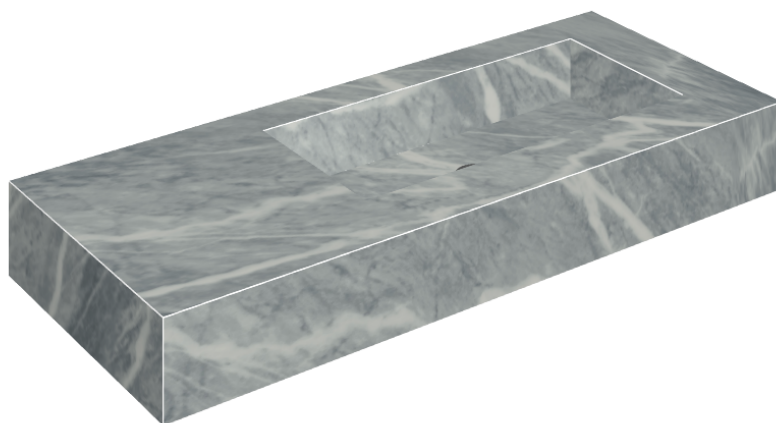

ИЗДЕЛИЕ С ВЫБРАННЫМИ ВАМИ ПАРАМЕТРАМИ.

Артикул: 620810000009

## Раковина 120 Правая

Облицовка изделия

Шарм Экстра  
Атлантик  
Натуральный

Цвета и другие эстетические характеристики плитки на иллюстрациях на сайте являются ориентировочными. Перед покупкой всегда смотрите образцы вживую.