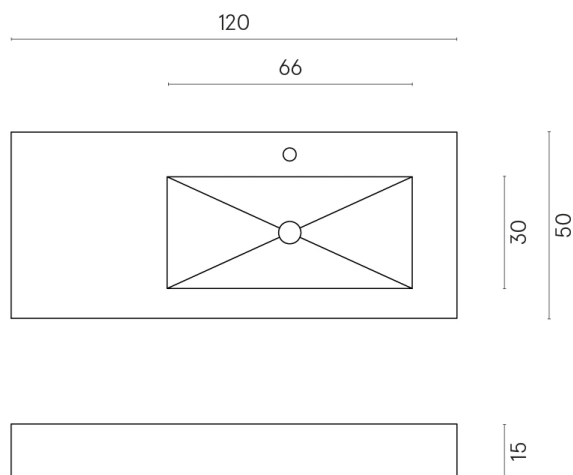

ИЗДЕЛИЕ С ВЫБРАННЫМИ ВАМИ ПАРАМЕТРАМИ.

Артикул: 620810000009

Fly

Раковина 120 Правая

Облицовка изделия
Шарм Экстра
Силвер Натуральный

Цвета и другие эстетические характеристики плитки на иллюстрациях на сайте являются ориентировочными. Перед покупкой всегда смотрите образцы вживую.