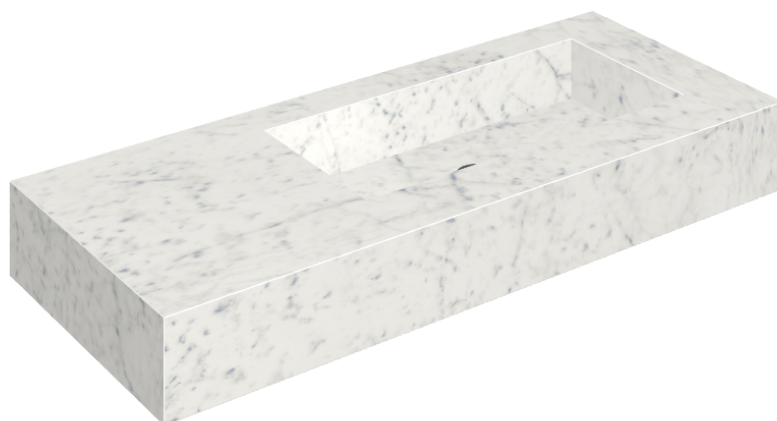

ИЗДЕЛИЕ С ВЫБРАННЫМИ ВАМИ ПАРАМЕТРАМИ.

Артикул: 620810000009

## Раковина 120 Правая

Облицовка изделия

Шарм Экстра  
Каррара  
Натуральный

Цвета и другие эстетические характеристики плитки на иллюстрациях на сайте являются ориентировочными. Перед покупкой всегда смотрите образцы вживую.