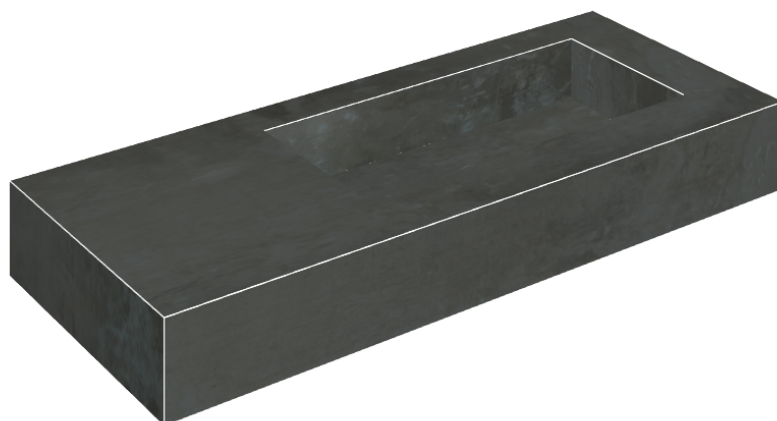

ИЗДЕЛИЕ С ВЫБРАННЫМИ ВАМИ ПАРАМЕТРАМИ.

Артикул: 620810000009

Fly

Раковина 120 Правая

Облицовка изделия

Серфейс Стил
Натуральный

Цвета и другие эстетические характеристики плитки на иллюстрациях на сайте являются ориентировочными. Перед покупкой всегда смотрите образцы вживую.