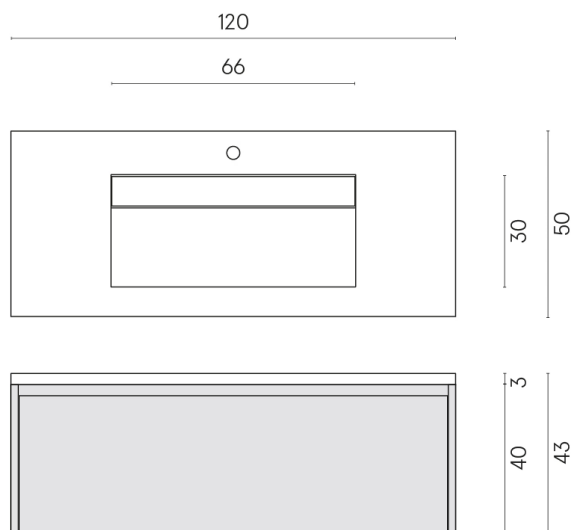

ИЗДЕЛИЕ С ВЫБРАННЫМИ ВАМИ ПАРАМЕТРАМИ.

Артикул: 620810000017

Флай Эир

Раковина 120 Флай Эир
Вуд

Облицовка изделия

Авангард Калакатта
Ворм
Патинированный

Цвета и другие эстетические характеристики плитки на иллюстрациях на сайте являются ориентировочными. Перед покупкой всегда смотрите образцы вживую.