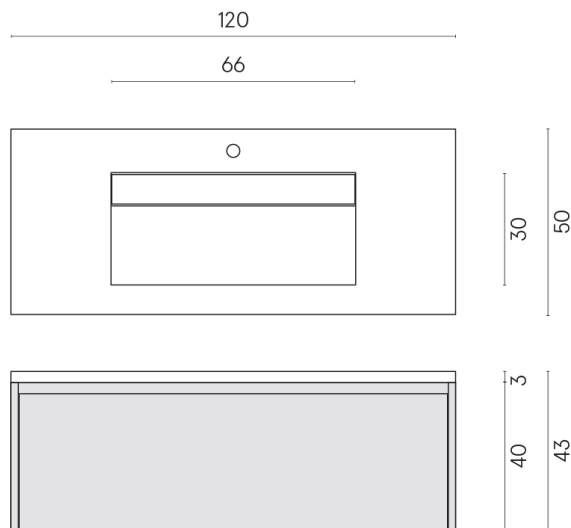

ИЗДЕЛИЕ С ВЫБРАННЫМИ ВАМИ ПАРАМЕТРАМИ.

Артикул: 620810000017

Fly Air

Раковина 120 Fly Air
Wood

Облицовка изделия

Этернум Сноу
Натуральный

Цвета и другие эстетические характеристики плитки на иллюстрациях на сайте являются ориентировочными. Перед покупкой всегда смотрите образцы вживую.