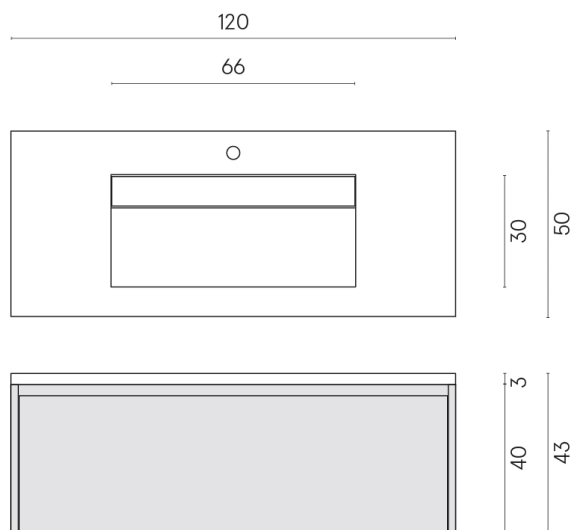

ИЗДЕЛИЕ С ВЫБРАННЫМИ ВАМИ ПАРАМЕТРАМИ.

Артикул:

620810000017

Флай Эйр

Раковина 120 Флай Эйр
Вуд

Облицовка изделия

Континуум Стоун
Грэй Натуральный

Цвета и другие эстетические характеристики плитки на иллюстрациях на сайте являются ориентировочными. Перед покупкой всегда смотрите образцы вживую.