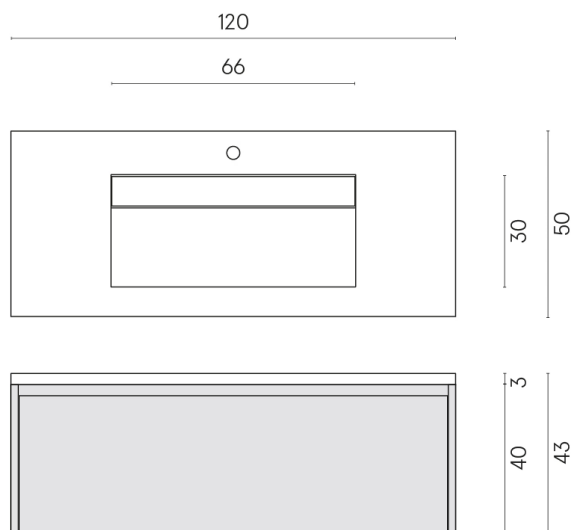

ИЗДЕЛИЕ С ВЫБРАННЫМИ ВАМИ ПАРАМЕТРАМИ.

Артикул: 620810000017

Флай Эир

Раковина 120 Флай Эир
Вуд

Облицовка изделия

Континуум Айрон
Натуральный

Цвета и другие эстетические характеристики плитки на иллюстрациях на сайте являются ориентировочными. Перед покупкой всегда смотрите образцы вживую.