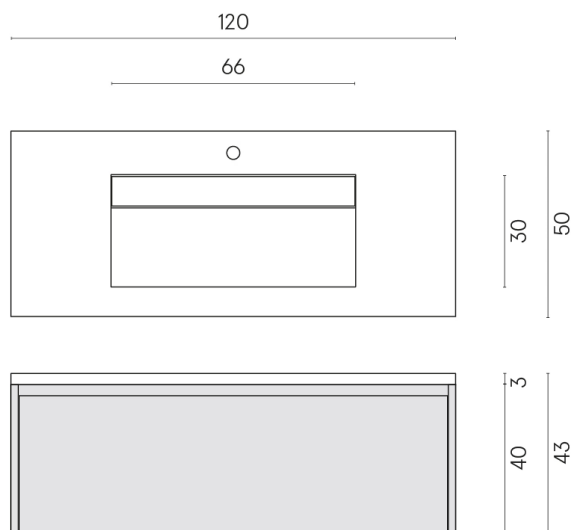

ИЗДЕЛИЕ С ВЫБРАННЫМИ ВАМИ ПАРАМЕТРАМИ.

Артикул: 620810000017

Флай Эир

Раковина 120 Флай Эир
Вуд

Облицовка изделия

Континуум Пьюр
Натуральный

Цвета и другие эстетические характеристики плитки на иллюстрациях на сайте являются ориентировочными. Перед покупкой всегда смотрите образцы вживую.