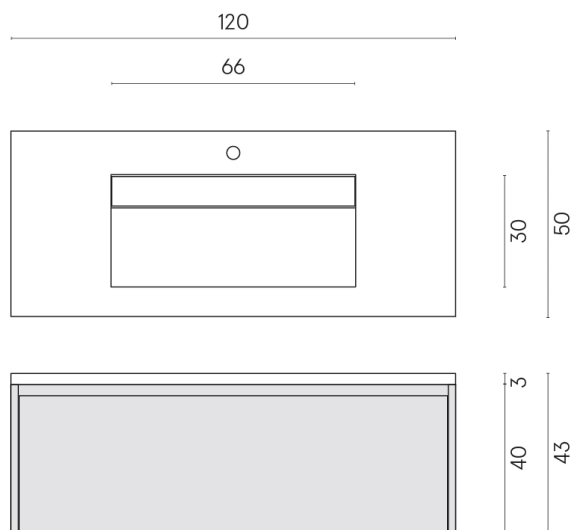

ИЗДЕЛИЕ С ВЫБРАННЫМИ ВАМИ ПАРАМЕТРАМИ.

Артикул:

620810000017

Флай Эир

Раковина 120 Флай Эир
Вуд

Облицовка изделия

Шарм Эво
Имперiale
Натуральный

Цвета и другие эстетические характеристики плитки на иллюстрациях на сайте являются ориентировочными. Перед покупкой всегда смотрите образцы вживую.