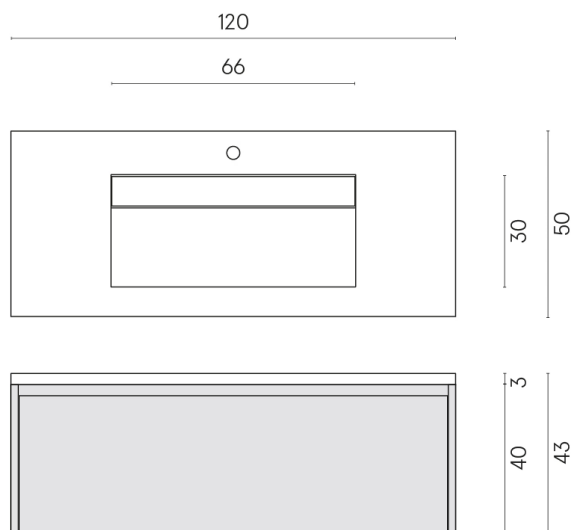

ИЗДЕЛИЕ С ВЫБРАННЫМИ ВАМИ ПАРАМЕТРАМИ.

Артикул: 620810000017

Флай Эир

Раковина 120 Флай Эир
Вуд

Облицовка изделия

Шарм Эво Калакатта
Натуральный

Цвета и другие эстетические характеристики плитки на иллюстрациях на сайте являются ориентировочными. Перед покупкой всегда смотрите образцы вживую.