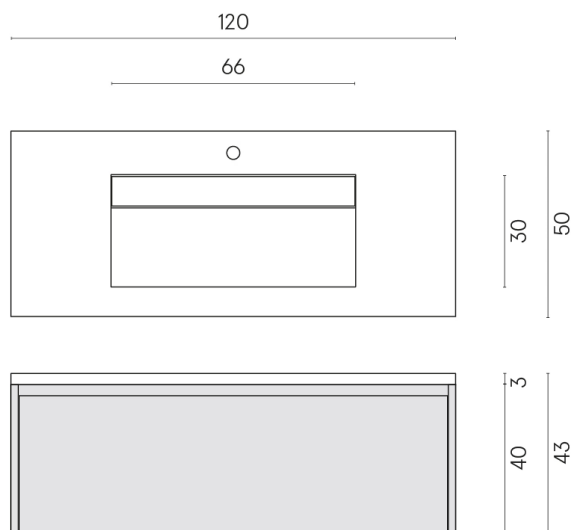

ИЗДЕЛИЕ С ВЫБРАННЫМИ ВАМИ ПАРАМЕТРАМИ.

Артикул: 620810000017

Флай Эир

Раковина 120 Флай Эир
Вуд

Облицовка изделия

Серфейс Кортен
Натуральный

Цвета и другие эстетические характеристики плитки на иллюстрациях на сайте являются ориентировочными. Перед покупкой всегда смотрите образцы вживую.