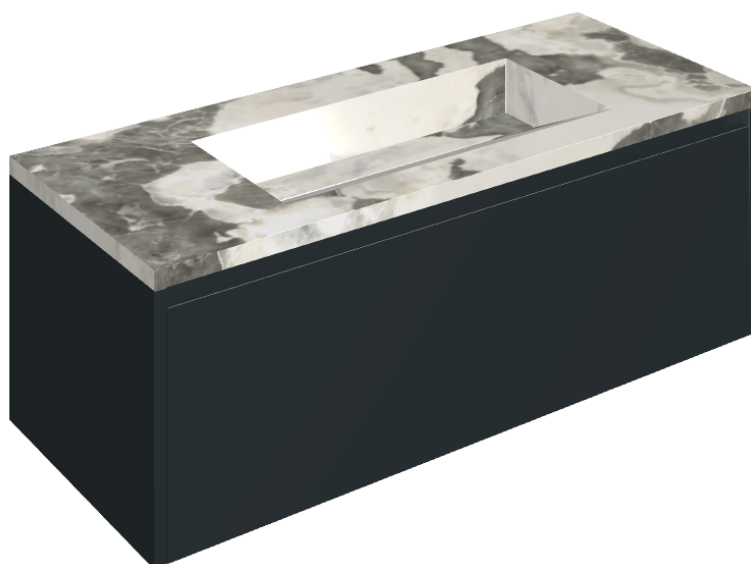

ИЗДЕЛИЕ С ВЫБРАННЫМИ ВАМИ ПАРАМЕТРАМИ.

Артикул:

620810000026

Fly Air

Раковина 120 Black

Облицовка изделия

Стелларис Довер
Лайт Натуральный

Цвета и другие эстетические характеристики плитки на иллюстрациях на сайте являются ориентировочными. Перед покупкой всегда смотрите образцы вживую.