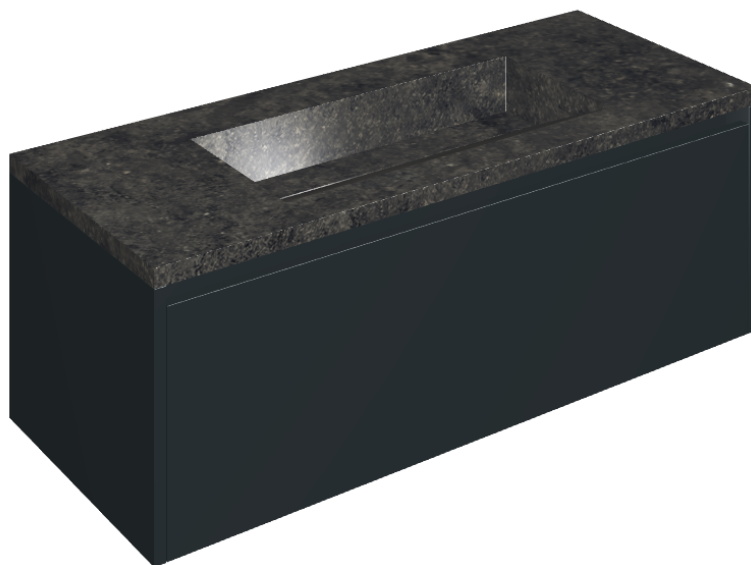

ИЗДЕЛИЕ С ВЫБРАННЫМИ ВАМИ ПАРАМЕТРАМИ.

Артикул:

620810000026

Fly Air

Раковина 120 Black

Облицовка изделия

Рум Блэк Стоун
Патинированный

Цвета и другие эстетические характеристики плитки на иллюстрациях на сайте являются ориентировочными. Перед покупкой всегда смотрите образцы вживую.