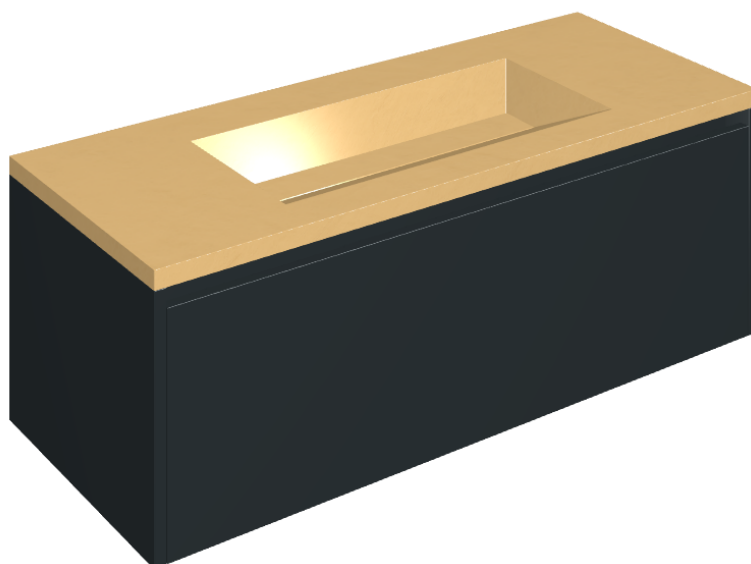

ИЗДЕЛИЕ С ВЫБРАННЫМИ ВАМИ ПАРАМЕТРАМИ.

Артикул:

620810000026

Fly Air

Раковина 120 Black

Облицовка изделия

Серфейс Сан
Патинированный

Цвета и другие эстетические характеристики плитки на иллюстрациях на сайте являются ориентировочными. Перед покупкой всегда смотрите образцы вживую.