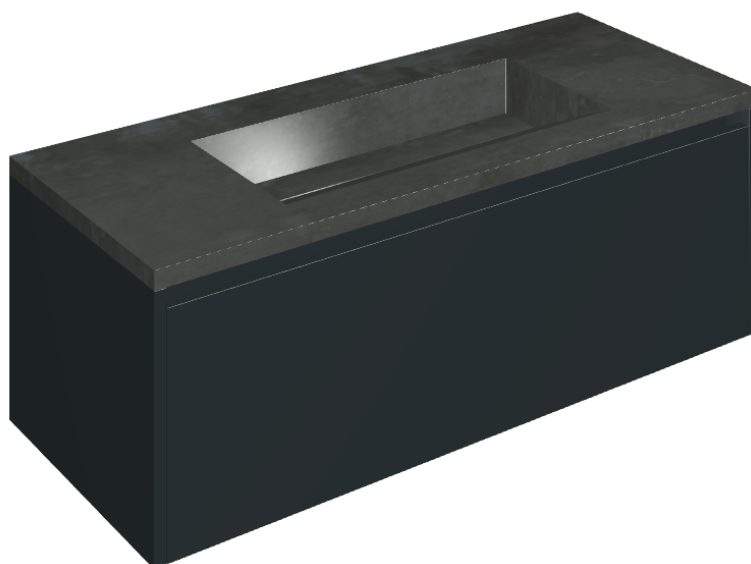

ИЗДЕЛИЕ С ВЫБРАННЫМИ ВАМИ ПАРАМЕТРАМИ.

Артикул:

620810000026

Fly Air

Раковина 120 Black

Облицовка изделия

Серфейс Стил
Натуральный

Цвета и другие эстетические характеристики плитки на иллюстрациях на сайте являются ориентировочными. Перед покупкой всегда смотрите образцы вживую.