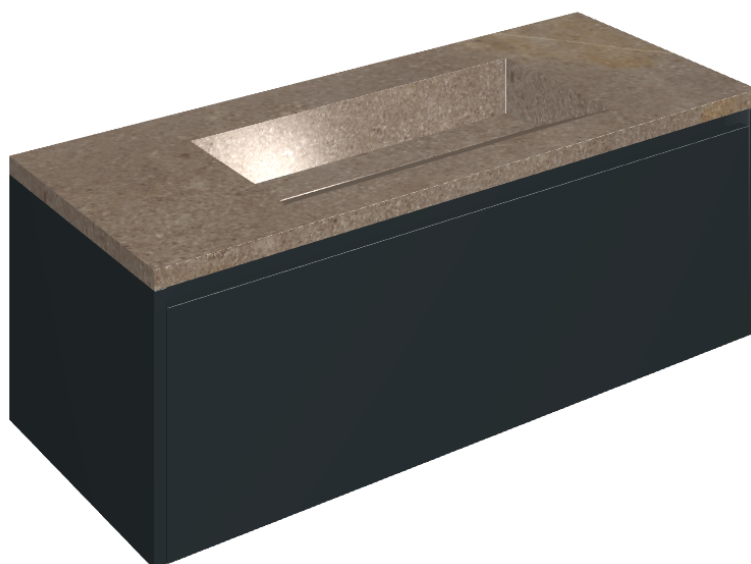

ИЗДЕЛИЕ С ВЫБРАННЫМИ ВАМИ ПАРАМЕТРАМИ.

Артикул:

620810000026

Fly Air

Раковина 120 Black

Облицовка изделия

Контемпора Бёрн
Патинированный

Цвета и другие эстетические характеристики плитки на иллюстрациях на сайте являются ориентировочными. Перед покупкой всегда смотрите образцы вживую.