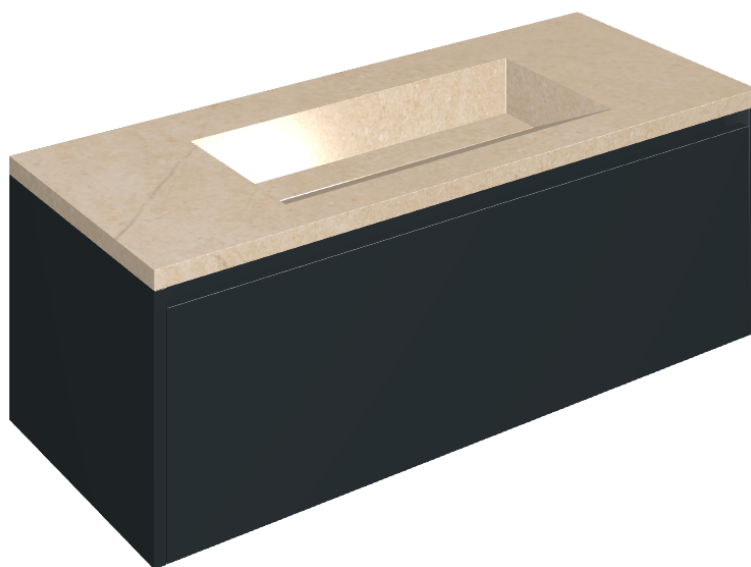

ИЗДЕЛИЕ С ВЫБРАННЫМИ ВАМИ ПАРАМЕТРАМИ.

Артикул: 620810000026

Fly Air

Раковина 120 Black

Облицовка изделия

Контемпора Флэйр
Патинированный

Цвета и другие эстетические характеристики плитки на иллюстрациях на сайте являются ориентировочными. Перед покупкой всегда смотрите образцы вживую.