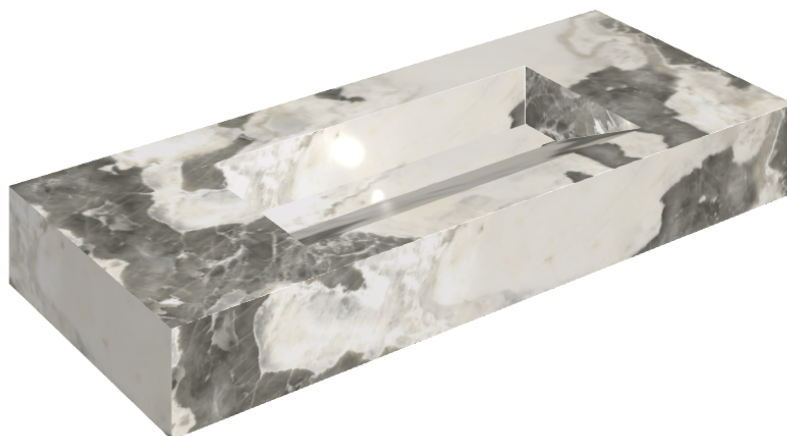

ИЗДЕЛИЕ С ВЫБРАННЫМИ ВАМИ ПАРАМЕТРАМИ.

Артикул:

620810000012

Fly Evo

Раковина 120

Облицовка изделия

Стелларис Довер
Лайт Натуральный

Цвета и другие эстетические характеристики плитки на иллюстрациях на сайте являются ориентировочными. Перед покупкой всегда смотрите образцы вживую.