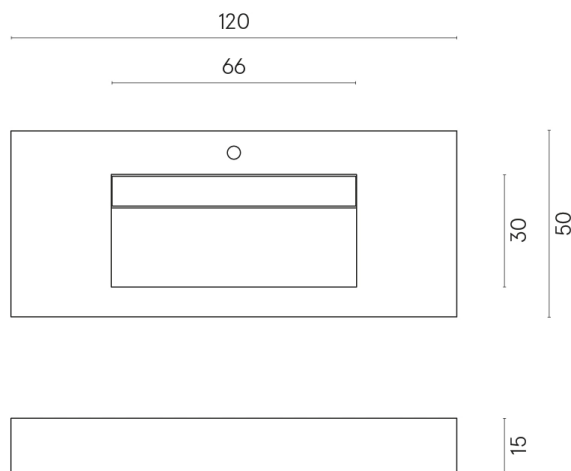

ИЗДЕЛИЕ С ВЫБРАННЫМИ ВАМИ ПАРАМЕТРАМИ.

Артикул:

620810000012

Fly Evo

Раковина 120

Облицовка изделия
Стелларис Тусканиа
Грэй Натуральный

Цвета и другие эстетические характеристики плитки на иллюстрациях на сайте являются ориентировочными. Перед покупкой всегда смотрите образцы вживую.