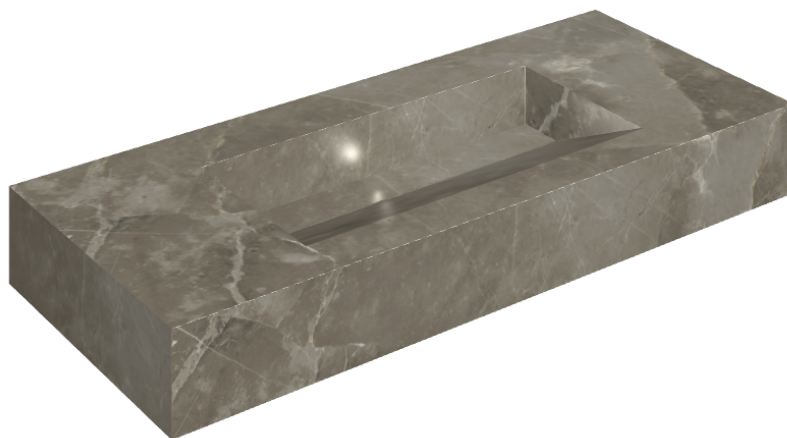

ИЗДЕЛИЕ С ВЫБРАННЫМИ ВАМИ ПАРАМЕТРАМИ.

Артикул:

620810000012

Fly Evo

Раковина 120

Облицовка изделия
Стелларис Тусканиа
Грэй Натуральный

Цвета и другие эстетические характеристики плитки на иллюстрациях на сайте являются ориентировочными. Перед покупкой всегда смотрите образцы вживую.