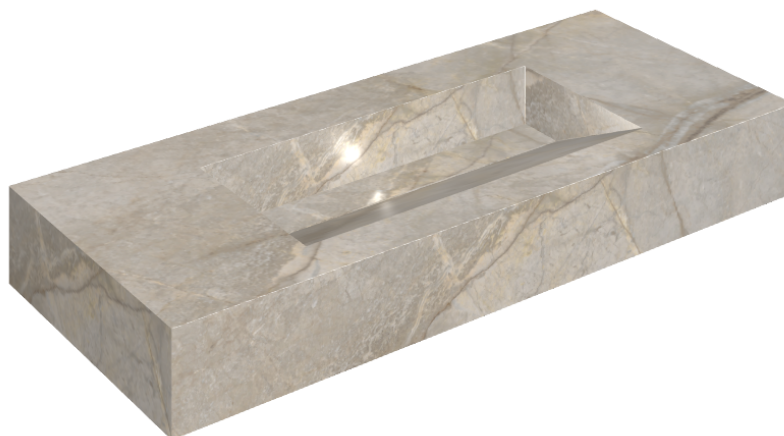

ИЗДЕЛИЕ С ВЫБРАННЫМИ ВАМИ ПАРАМЕТРАМИ.

Артикул:

620810000012

Fly Evo

Раковина 120

Облицовка изделия

Стелларис Элегант
Сильвер
Натуральный

Цвета и другие эстетические характеристики плитки на иллюстрациях на сайте являются ориентировочными. Перед покупкой всегда смотрите образцы вживую.