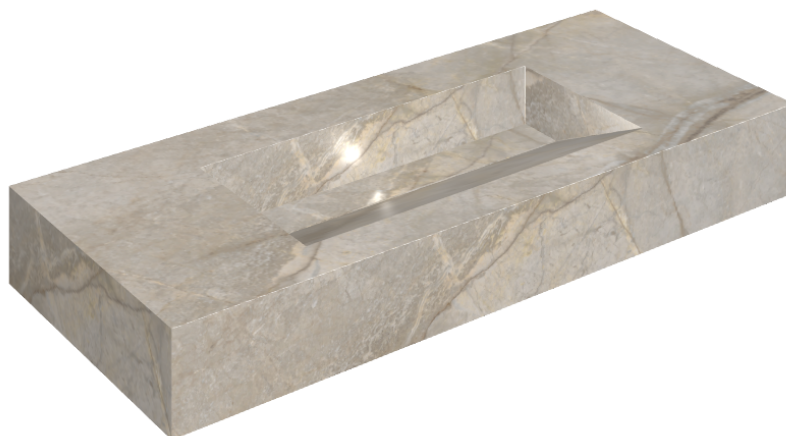

ИЗДЕЛИЕ С ВЫБРАННЫМИ ВАМИ ПАРАМЕТРАМИ.

Артикул:

620810000012

## Раковина 120

Облицовка изделия

Стелларис Элегант  
Сильвер  
Натуральный

Цвета и другие эстетические характеристики плитки на иллюстрациях на сайте являются ориентировочными. Перед покупкой всегда смотрите образцы вживую.