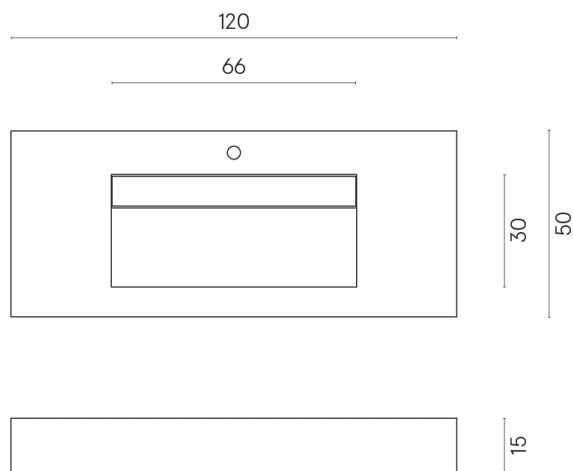

ИЗДЕЛИЕ С ВЫБРАННЫМИ ВАМИ ПАРАМЕТРАМИ.

Артикул:

620810000012

Fly Evo

Раковина 120

Облицовка изделия

Стелларис Кристал
Пьюр Натуральный

Цвета и другие эстетические характеристики плитки на иллюстрациях на сайте являются ориентировочными. Перед покупкой всегда смотрите образцы вживую.