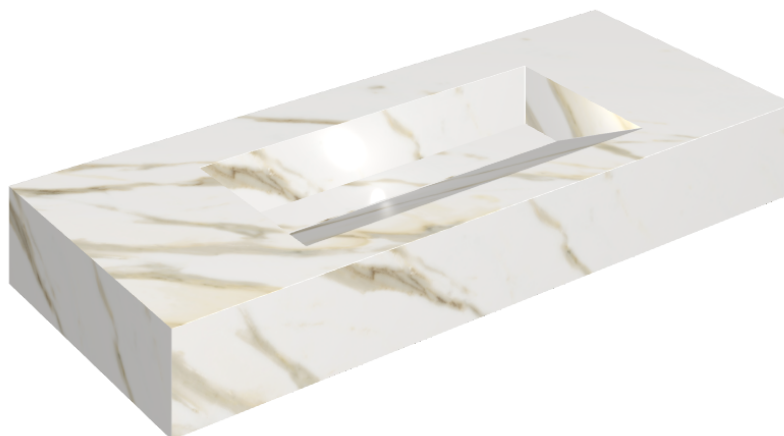

## Раковина 120

Облицовка изделия

Стелларис  
Калакатта Голд  
Натуральный

Цвета и другие эстетические характеристики плитки на иллюстрациях на сайте являются ориентировочными. Перед покупкой всегда смотрите образцы вживую.