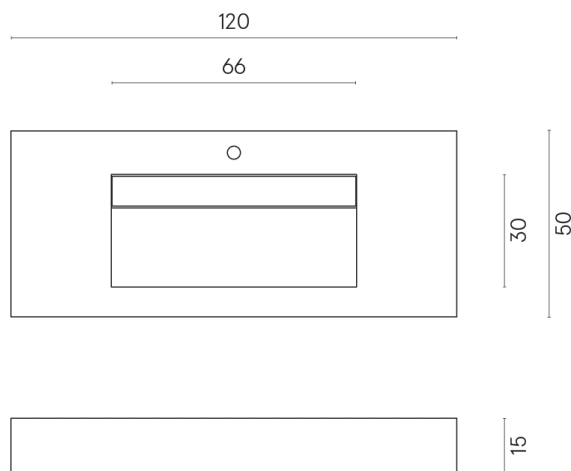

ИЗДЕЛИЕ С ВЫБРАННЫМИ ВАМИ ПАРАМЕТРАМИ.

Артикул:

620810000012

Fly Evo

Раковина 120

Облицовка изделия
Этернум Гласс Авио
Люкс

Цвета и другие эстетические характеристики плитки на иллюстрациях на сайте являются ориентировочными. Перед покупкой всегда смотрите образцы вживую.