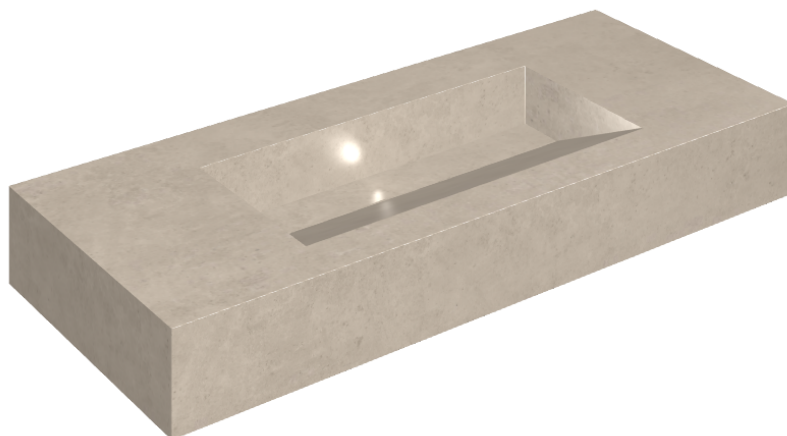

ИЗДЕЛИЕ С ВЫБРАННЫМИ ВАМИ ПАРАМЕТРАМИ.

Артикул:

620810000012

Fly Evo

Раковина 120

Облицовка изделия

Этернум Крим
Натуральный

Цвета и другие эстетические характеристики плитки на иллюстрациях на сайте являются ориентировочными. Перед покупкой всегда смотрите образцы вживую.