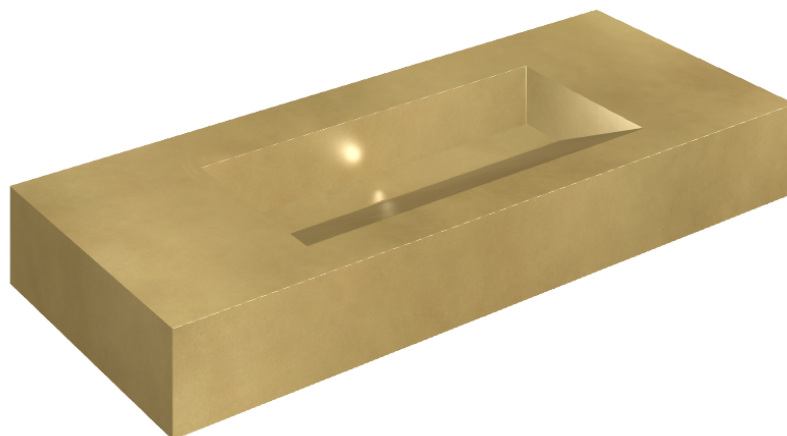

ИЗДЕЛИЕ С ВЫБРАННЫМИ ВАМИ ПАРАМЕТРАМИ.

Артикул:

620810000012

Fly Evo

Раковина 120

Облицовка изделия

Континуум Брасс
Голд Шлифованный

Цвета и другие эстетические характеристики плитки на иллюстрациях на сайте являются ориентировочными. Перед покупкой всегда смотрите образцы вживую.