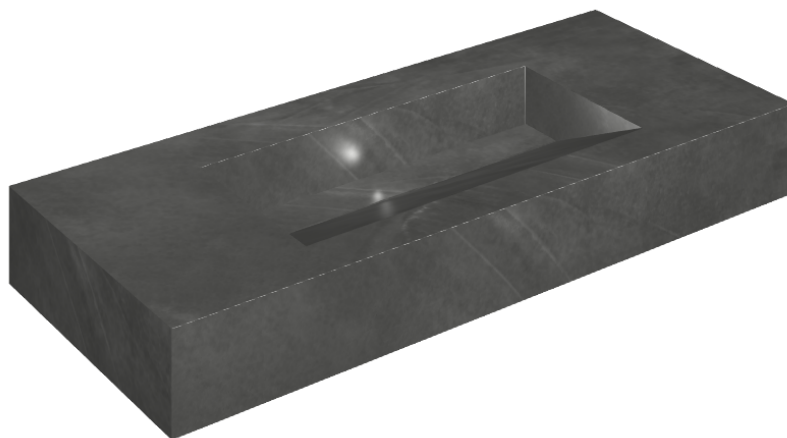

ИЗДЕЛИЕ С ВЫБРАННЫМИ ВАМИ ПАРАМЕТРАМИ.

Артикул:

620810000012

Fly Evo

Раковина 120

Облицовка изделия
Континуум Петрол
Натуральный

Цвета и другие эстетические характеристики плитки на иллюстрациях на сайте являются ориентировочными. Перед покупкой всегда смотрите образцы вживую.