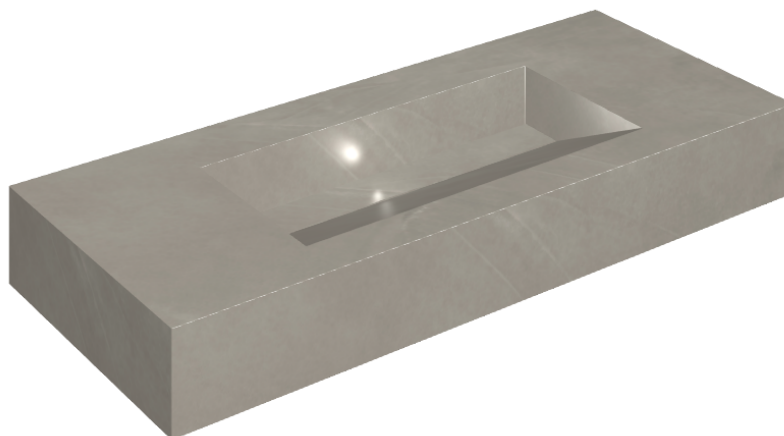

ИЗДЕЛИЕ С ВЫБРАННЫМИ ВАМИ ПАРАМЕТРАМИ.

Артикул:

620810000012

## Раковина 120

Облицовка изделия

Континуум Айрон  
Натуральный

Цвета и другие эстетические характеристики плитки на иллюстрациях на сайте являются ориентировочными. Перед покупкой всегда смотрите образцы вживую.